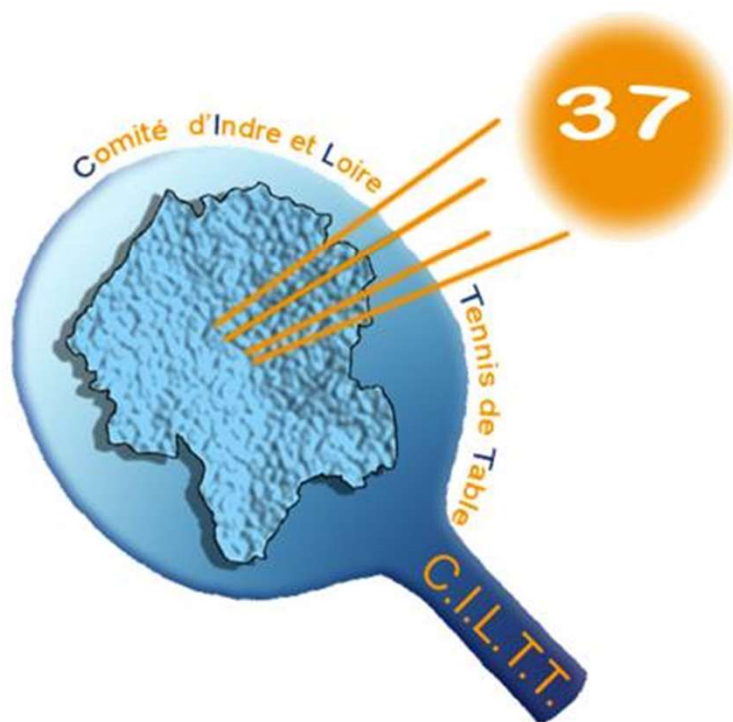

Service Rapide n° 09

Parution
le 10 mai 2022

PRE-REGIONALE

7ème journée (2ème phase)

TT CHINONNAIS 1	- A.S. FONDETTES 5	06	08
LANGEAIS-CINQ MARS 1	- TT MONTS ARTANNES 2	07	07
US LA RICHE TT 1	- TT ST GENOUPH 4	06	08
TT PARCAY-MESLAY 2	- C.P. VEIGNE 1	10	04