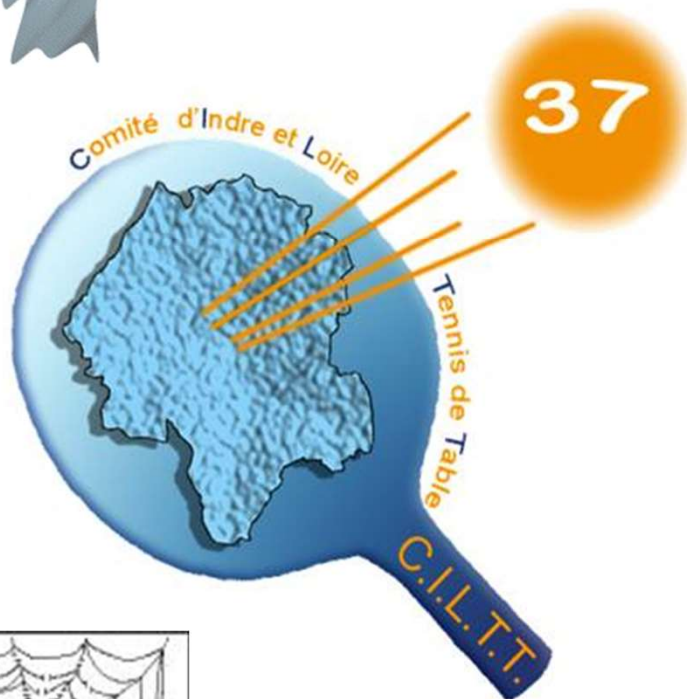

Service Rapide n° 02

Parution
le 26 octobre 2021

PRE-REGIONALE

3ème journée

ST AVERTIN SPORTS TT 4	- LANGEAIS-CINQ MARS 1	08	06
ES VILLE AUX DAMES TT 3	- C.P. VEIGNE 1	05	09
R.C. BALLAN 1	- A.S. FONDETTES 5	08	06
U.S.E. AVOINE-BEAUMONT 1	- 4S TOURS T.T. 9	10	04