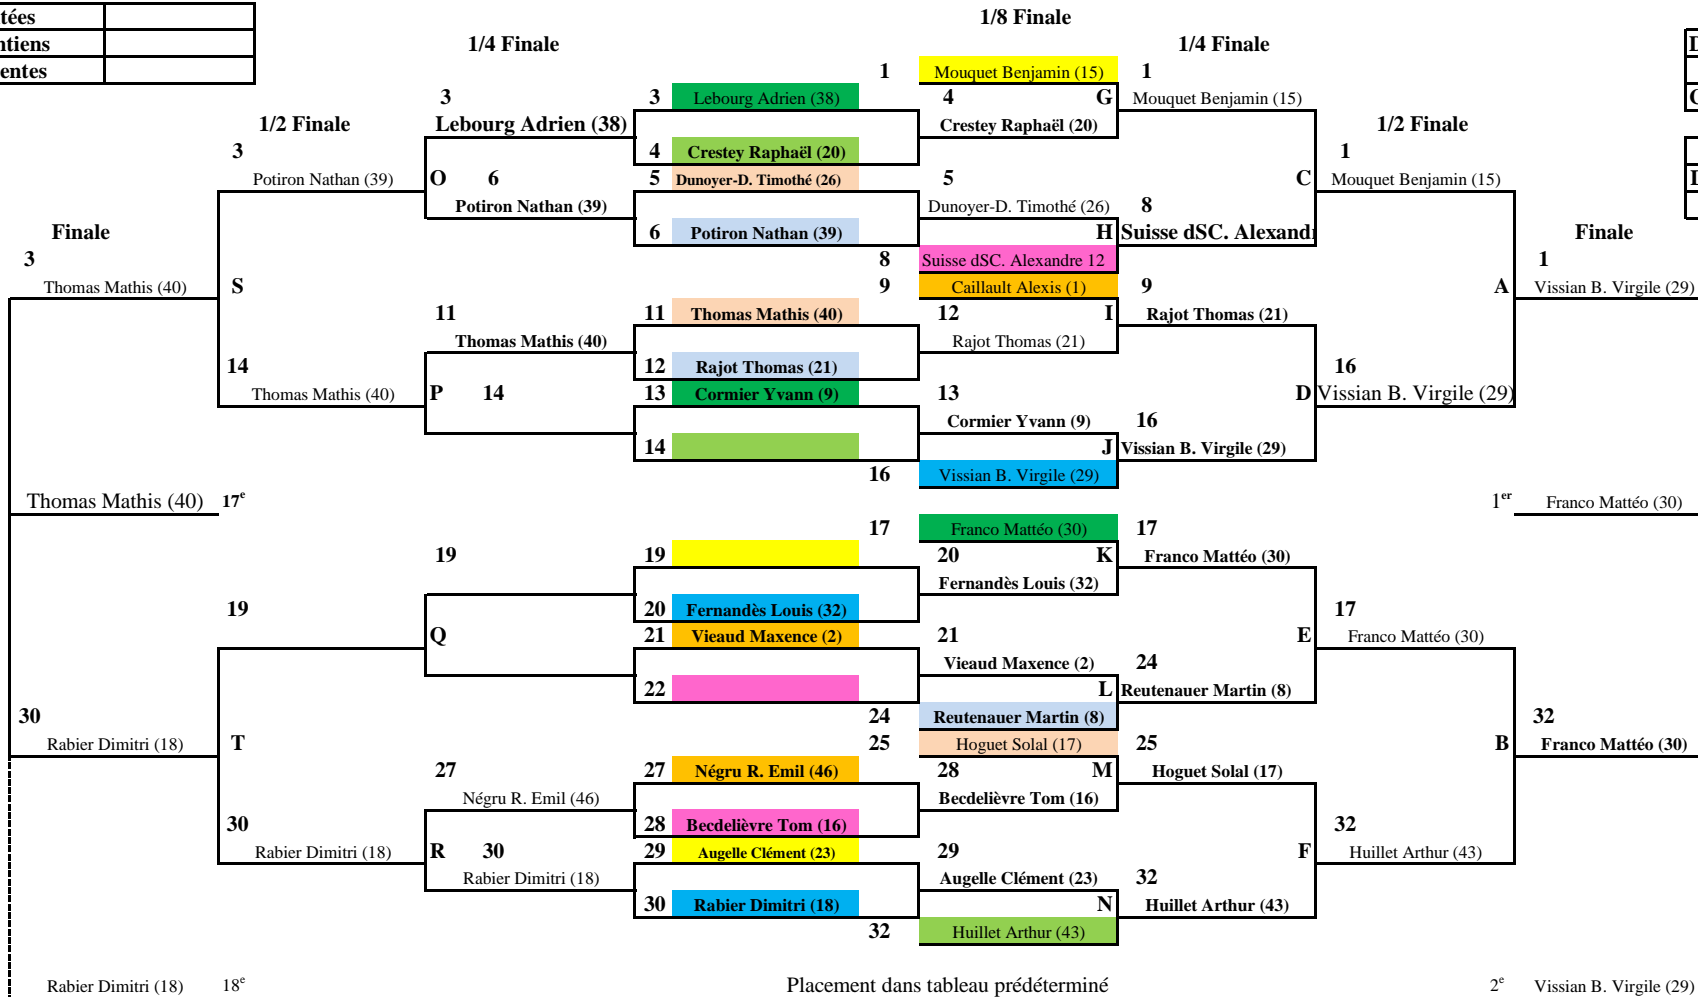

TABLEAU SIMPLE KO DE 24

Montées	
Maintiens	
Descentes	

Date :			
Lieu :			
Catégorie :			

Tour	
Division	
Messieurs	
Dames	

Classement	
1	Franco Mattéo (30)
2	Vissian B. Virgile (29)
3	Huillet Arthur (43)
4	Mouquet Benjamin (15)
5	Hoguet Solal (17)
6	Suisse dSC. Alexandre 12
7	Rajot Thomas (21)
8	Reutenauer Martin (8)
9	Beccdelièvre Tom (16)
10	Caillault Alexis (1)
11	Crestey Raphaël (20)
12	Vieaud Maxence (2)
13	Dunoyer-D. Timothé (26)
14	Augelle Clément (23)
15	Fernandès Louis (32)
16	Cormier Yvann (9)
17	Thomas Mathis (40)
18	Rabier Dimitri (18)
19	Potiron Nathan (39)
20	Lebourg Adrien (38)
21	Négru R. Emil (46)
22	0
23	0
24	0