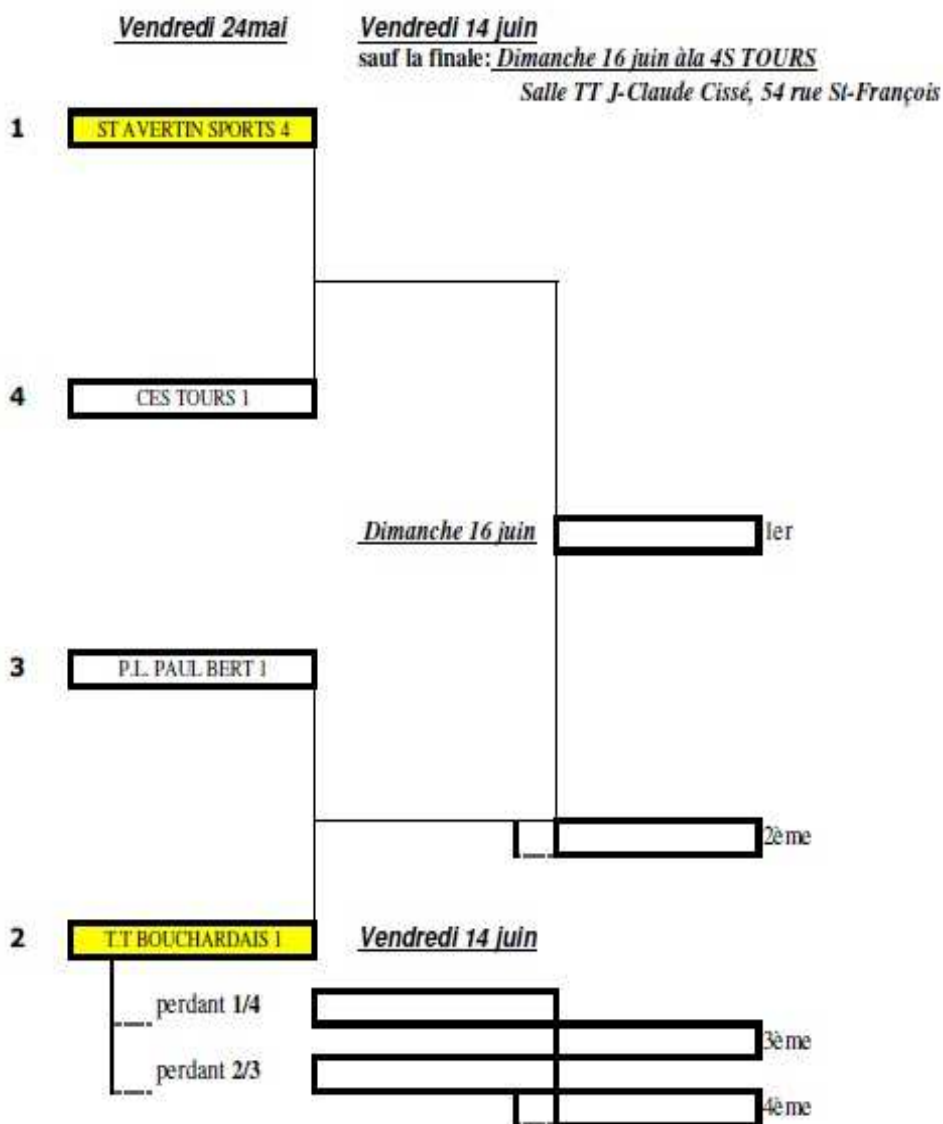

Parçay-Meslay, le 14 mai 2019

DEPARTEMENTALE 2

Journées Titre