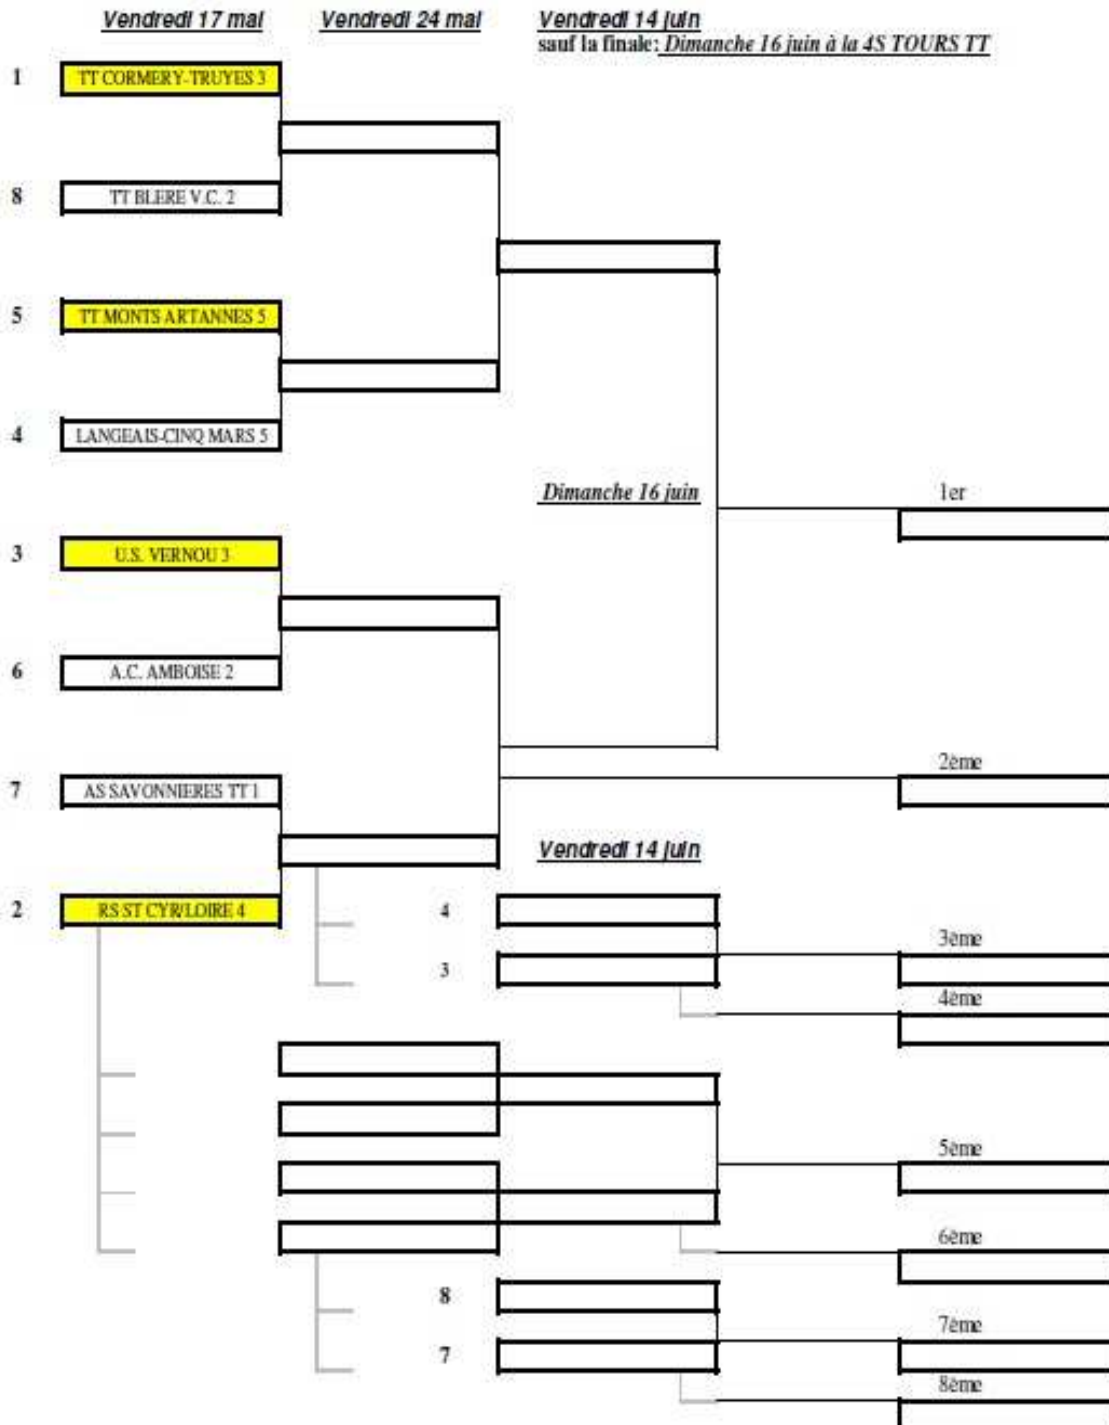

DEPARTEMENTALE 3

Journées Titre