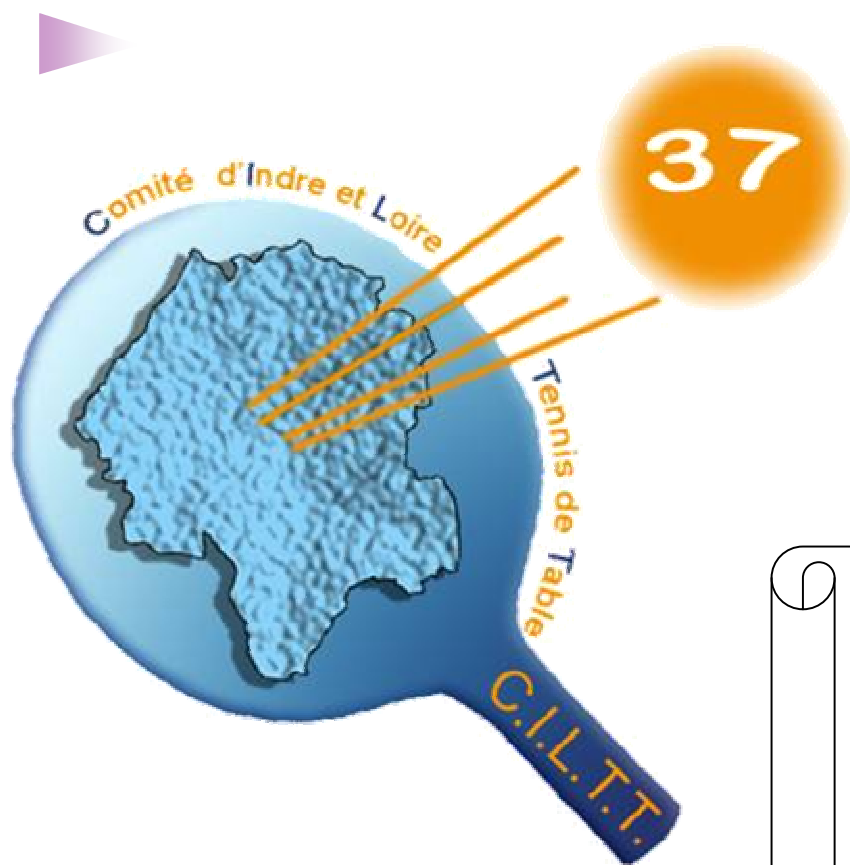

Service Rapide n° 06

Parution
le 2 Février 2012